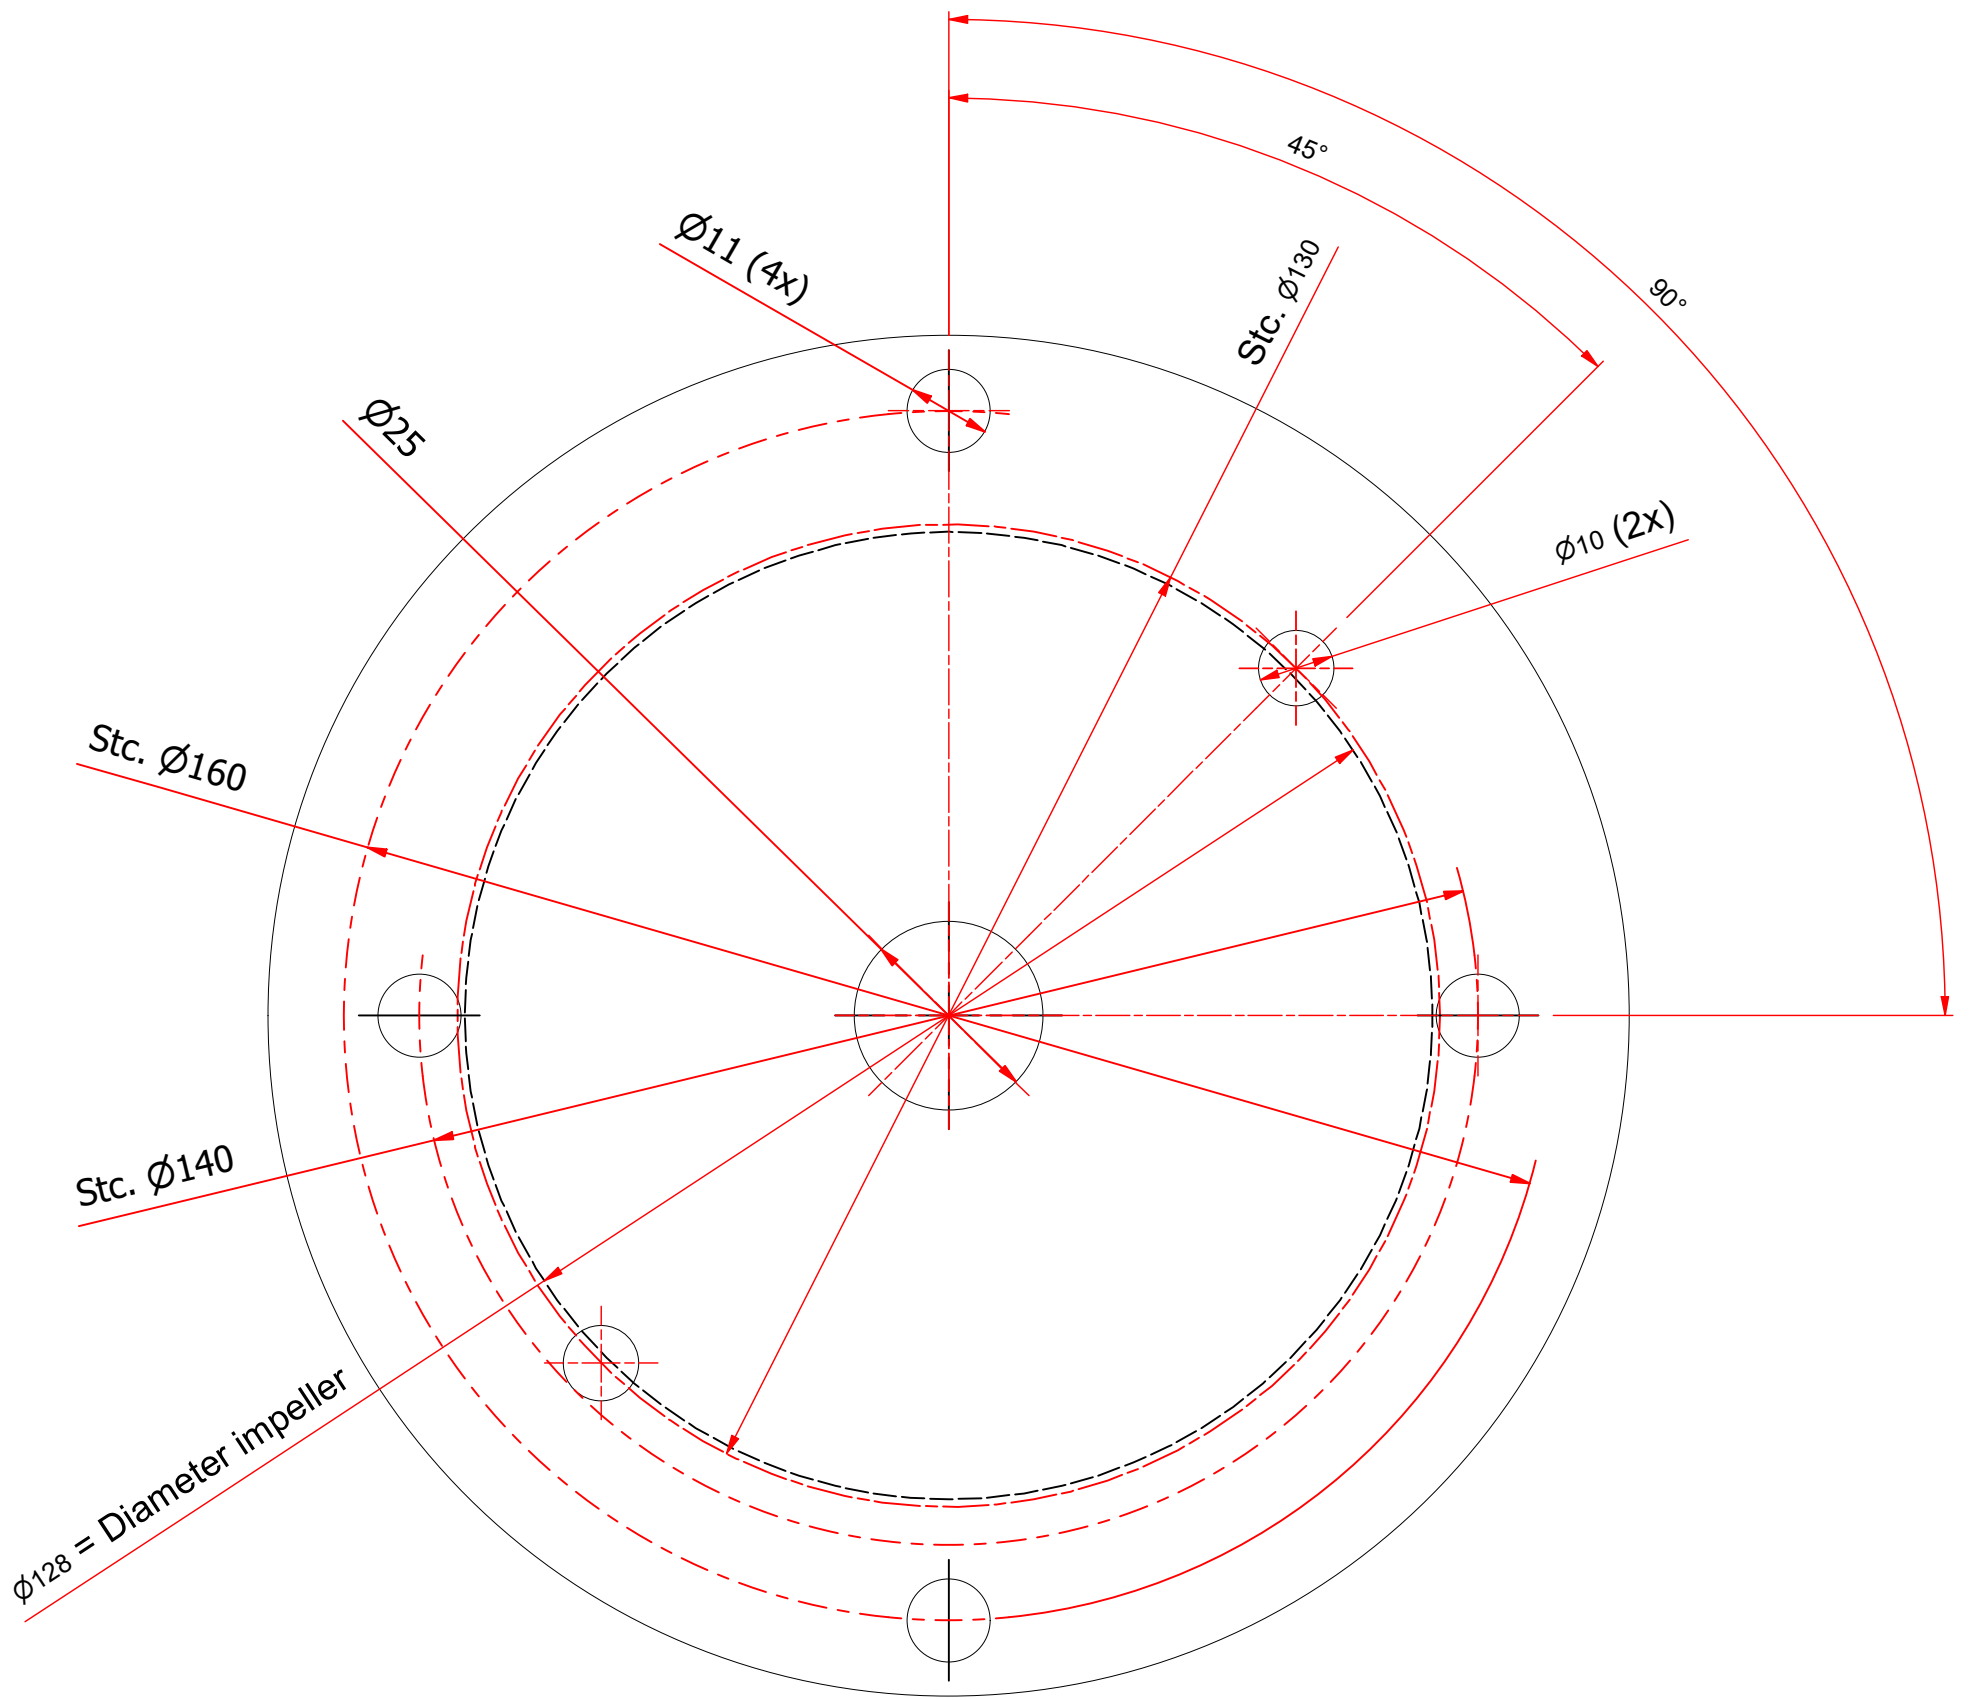

REV	REVISION DATE	REVISION REASON
A	30-5-2026	Toevoeging gaten op Stc. 130

 02-0101-01-04 A Boormal Enmix light.idw		Project:	
Amerikaanse projectie: 		Beschrijving: Boormal Enmix light	
Tekenaar: J. Broos		Getekend: 16-1-2016	
Maateenheid: mm		Art. nr.: t.b.v. 55022560	
Tolerantie: NEN 2768-M		Sheet 1 van 1	
Van der Ende Group, tel: +31 (0)174 515050, www.vanderendegroup.com, sales@vanderendegroup.com		A3	